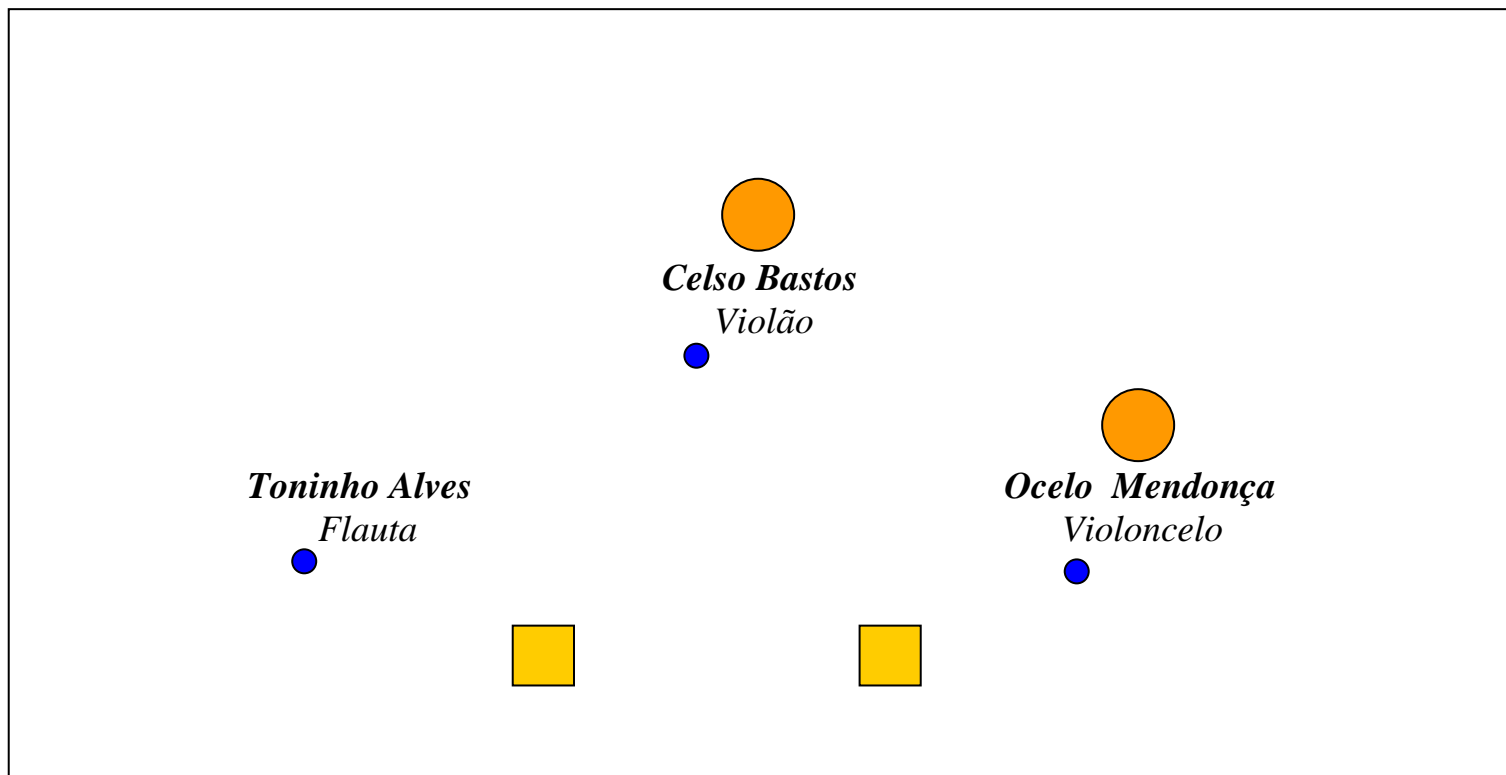

ALMA BRASILEIRA TRIO - MAPA DE PALCO

● Pedestal

● Cadeira sem braço

■ Monitor

PLATÉIA

ALMA BRASILEIRA TRIO - INPUT E INSERT LIST

INSTRUMENTO	IN/MIC
Flauta 1, Flautim e Flauta em Sol (Toninho Alves)	XLR Balanceado
Flauta 2 (Ocelo Mendonça)	Sm-58
Violoncelo Line (Ocelo Mendonça)	D.I.
Violão (Celso Bastos)	XLR Balanceado
Violão Aço (Ocelo Mendonça)	D.I.
Voz (Celso Bastos)	Sm-58